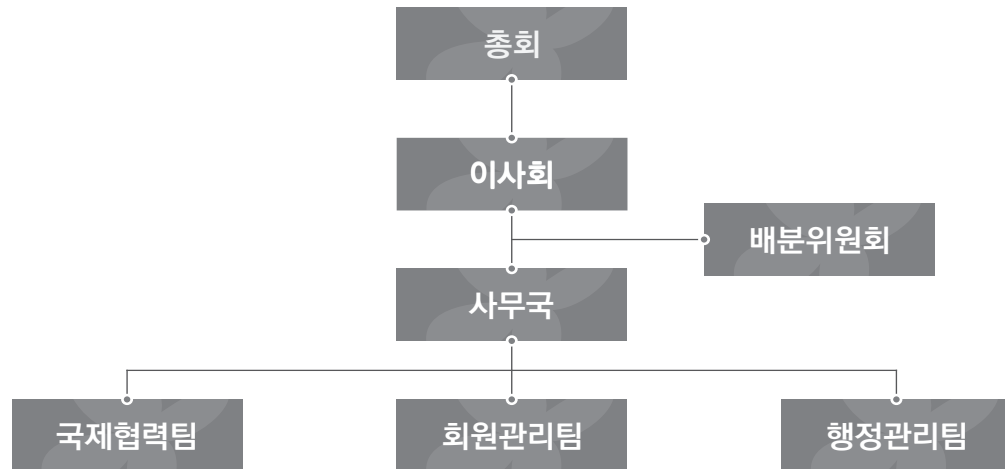

함께하는 사람들

이사회

이사장 **김영욱** (사제, 천주교 인천교구)

이 사 **강은형** (탄자니아 교육선교)

김효식 (컴파스컨설팅협동조합 이사장)

노지향 (연극인, 사단법인 행복공장 상임이사)

박영대 (활동가, 복지공동체 푸른마을 이사)

유철종 (기업인, (주)제이엔씨테크 대표)

이범석 (사제, 천주교 인천교구)

이종인 (재단법인 여시재 부원장)

이창현 (변호사, 법무법인 지현)

정요안 (한양대학교 교수, 지오씨(주) 고문)

한경택 (기업인, 엠코타운센트로엘 대표)

호인수 (원로사제, 천주교 인천교구)

감 사 **김영환** (회계사, (주)세류페이퍼 대표)

박재출 (前 한마음한몸운동본부 국제협력팀장)

배분위원회

위원장 **양운기**

위 원 **성이혁수, 송성호, 심영란, 윤지영**

조직도

자주 묻는 질문

Q. 기부금 영수증을 받을 수 있나요?

A. 국제청 연말정산 간소화서비스를 통해 확인하실 수 있습니다. 또한, 우편물로도 받아보실 수 있으나, 분실의 우려가 있어 소중한 개인정보 보호를 위해 이메일 또는 팩스로 받아보시는 것을 추천드립니다.

Q. 후원금이 많이 출금되었어요.

A. 후원금이 갑자기 많이 출금되었나요? 후원금이 미납되었을 경우, 다음 정기 출금일에 합산하여 출금됩니다. 당황하지 마시고 사무국으로 연락 주시면 출금내역 확인을 도와드립니다.

Q. 결연아동 성장보고서 내용이 제가 알고 있는 아이와 달라요.

A. 현지의 부족한 인력과 열악한 환경에 의해 성장보고서가 미흡할 수도 있습니다. 하지만 이런 곳일수록 도움이 절실하기에 후원자님의 나눔이 매우 큰 도움이 됩니다.

알려드립니다

정기우편물

매년 감사카드와 연간보고서를 우편으로 보내드립니다. 올마이키즈 홈페이지에서도 지금까지 발간된 연간보고서를 확인하실 수 있습니다.

* 이메일로 받아보시면 제작비가 절감되어 아이들에게 더 많이 지원할 수 있습니다.

주소변경

잘못된 주소로 인한 우편물 반송으로 엄청난 양의 쓰레기가 발생합니다.

* 주소가 변경되었을 경우 꼭 알려주시기 바랍니다.

기부금영수증 발급, 주소변경, 이메일 수신 신청은 아래로 연락주세요.

올마이키즈 사무국 032.214.7700 (문자수신 가능)