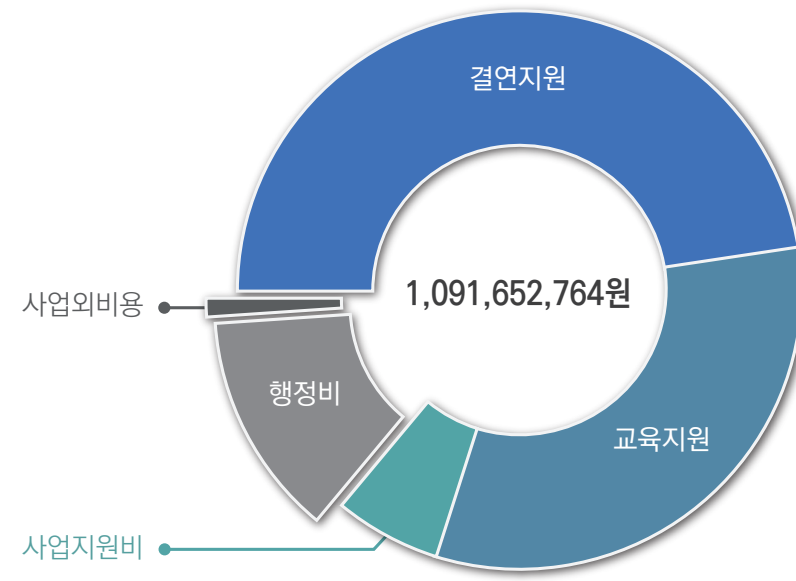

콩고민주공화국 태양광
캄보디아 공부방
코로나19 긴급지원

프로그램지원

공 부 방 3곳 (캄보디아, 모잠비크)
급 식 2곳 (네팔, 캄보디아)
특 별 교 육 3곳 (네팔, 방글라데시, 중국)
공 교 육 5곳 (네팔, 몽골, 캄보디아, 필리핀, 인도네시아)

후원금액

결연후원금 : 532,304,000원
교육후원금 : 407,686,796원
운영후원금 : 155,532,708원
물품후원금 : 25,296,550원

의료보건지원

코로나19 방역키트 (6개국 17개 지역 5,520세트)

2020 재정보고

수입내역

구분	항목	금액	비율
기부수입	결연후원	532,304,000 원	47.1 %
	교육후원	407,686,796 원	36.1 %
	운영후원	155,532,708 원	13.8 %
	물품후원	25,296,550 원	2.2 %
	계	1,120,820,054 원	99.2 %
기부외수입	이자수입	5,323,973 원	0.5 %
	기타수입	3,243,703 원	0.3 %
	계	8,567,676 원	0.8 %
수입총계		1,129,387,730 원	

지출내역

구분	항목	금액	비율
목적사업비	결연지원	519,679,261 원	47.6 %
	교육지원	352,469,327 원	32.3 %
	사업지원비	66,811,604 원	6.1 %
	계	938,960,192 원	86.0 %
행정비	인건비	107,331,678 원	9.8 %
	운영비	33,637,867 원	3.1 %
	계	140,969,545 원	12.9 %
사업외비용	기타지출	11,723,027 원	1.1 %
지출총계		1,091,652,764 원	