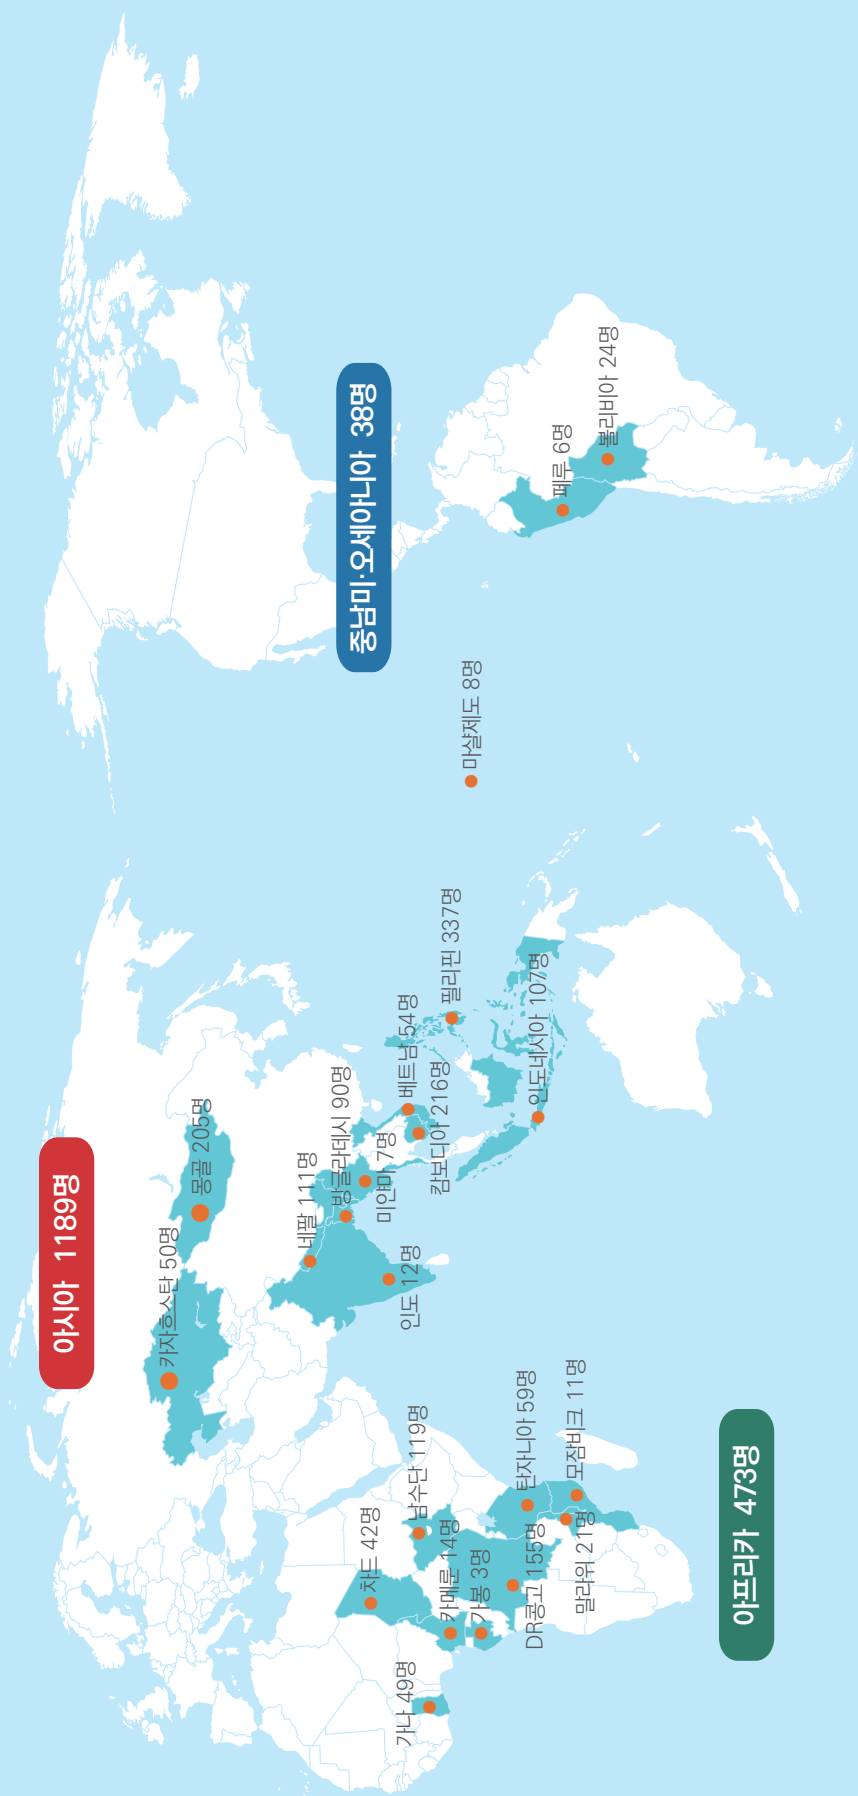

현지파트너

국가	파트너	지역
네팔	가톨릭네팔대목구 거룩한말씀의수녀회 국제가톨릭형제회 살트르성바오로수녀회 수키워티재단	도카르파 카트만두 박타푸르, 라릿푸어, 고다바리, 카트만두, 다딩 포카라, 카트만두 카트만두
몽골	ICM수녀회 대구살트르성바오로수녀회 예수수도회 인보성체수도회	울란바토르 존모드, 울란바토르 울란바토르 형허르
미얀마	성빈센트드블자비의수녀회	양곤
방글라데시	한국외방선교수녀회	디나스풀
베트남	살레시오수녀회 성가소비녀회	빈 푸우크 빈중
캄보디아	그리스도의교육수녀회 살레시오수녀회 성가소비녀회 깜봉통교구 예수회	푸르샤트 프놈펜 쩨나옴 깜봉통 시소폰
필리핀	거룩한말씀의수녀회 말씀의선교수도회 성가소비녀회 예수성심전교수녀회 원죄없으신마리아교육선교수녀회	다바오 세부, 보홀 마닐라 퀘존 바콜로드
인도	마리아딸수도회	자르칸드
인도네시아	원죄없으신마리아교육선교수녀회	쿠팡, 라란투카
중국	한국외방선교수도회	사천
카자흐스탄	작은형제회	알마티
가나	마리아의전교자프란치스코회	아크라
가봉	살레시오수녀회	리브르빌
남수단	예수의끼리따스수녀회	마이지 난민캠프
말라위	살레시오회	릴롱웨
모잠비크	한국외방선교수녀회	마르파
차드	성심수녀회	부구당
카메룬	도움이신마리아수녀회 살레시오수녀회	바푸삼 아운데
콩고민주공화국	꼰솔라따수도회 원죄없으신마리아교육선교수녀회	얌바 노마, 키센소
탄자니아	꼰솔라따수도회 포교성베네딕도수녀회	사오힐, 이링가 은단다, 음투와라
마셜제도	예수성심전교수녀회	마주로
볼리비아	성가소비녀회	부에스토, 산홀리안, 비루비루
페루	성심수녀회	산페드로
국내	성가소비녀회