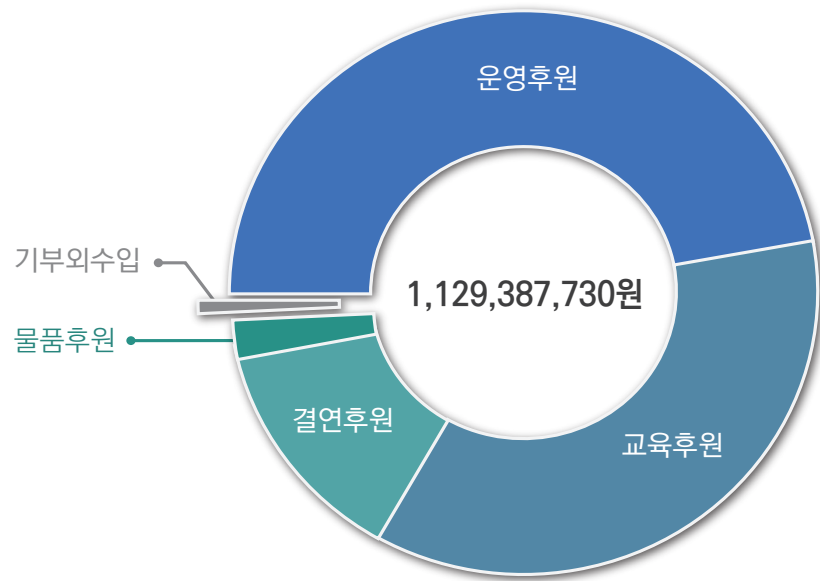

2020 재정보고

수입내역

구분	항목	금액	비율
기부수입	결연후원	532,304,000 원	47.1 %
	교육후원	407,686,796 원	36.1 %
	운영후원	155,532,708 원	13.8 %
	물품후원	25,296,550 원	2.2 %
	계	1,120,820,054 원	99.2 %
기부외수입	이자수입	5,323,973 원	0.5 %
	기타수입	3,243,703 원	0.3 %
	계	8,567,676 원	0.8 %
수입총계		1,129,387,730 원